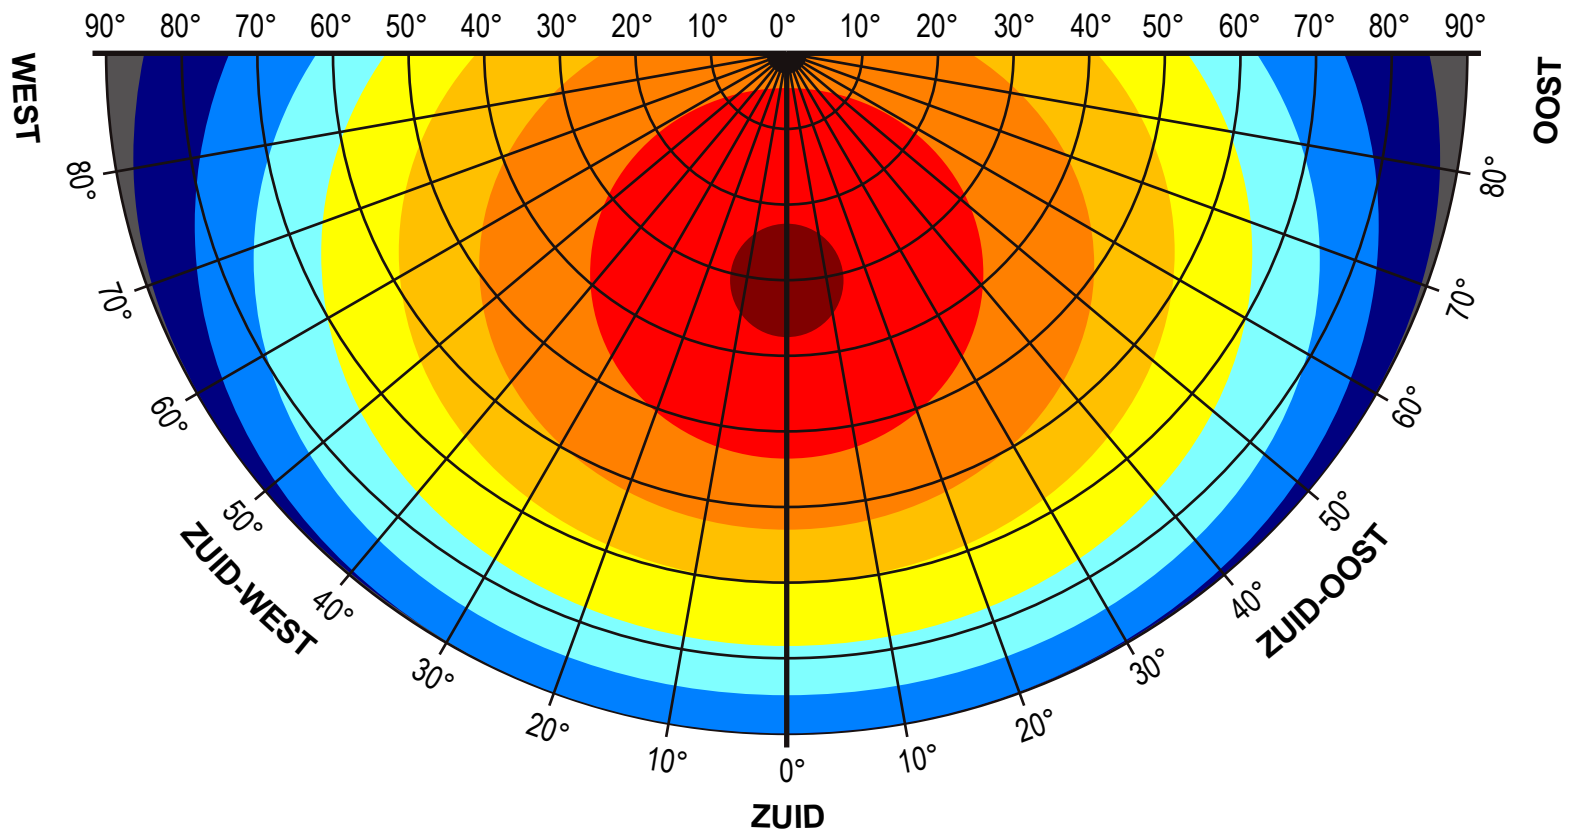

Efficiëntie <60% 65% 70% 75% 80% 85% 90% 95% 100%

— Dakhelling —

— Dakoriëntatie —

SMARTROOF, a versaTile concept

T +32 51 74 57 52
 F +32 51 63 79 53
www.smartroof.be
info@smartroof.be