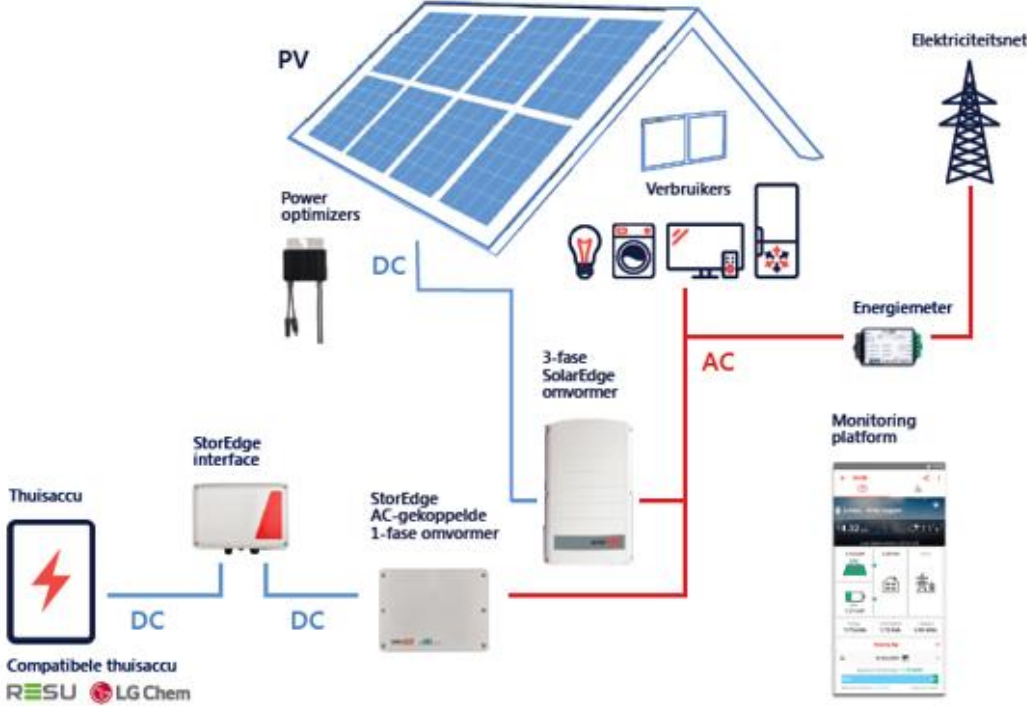

# StorEdge AC-gekoppelde 1-fase omvormer met een 3-fase SolarEdge omvormer\*