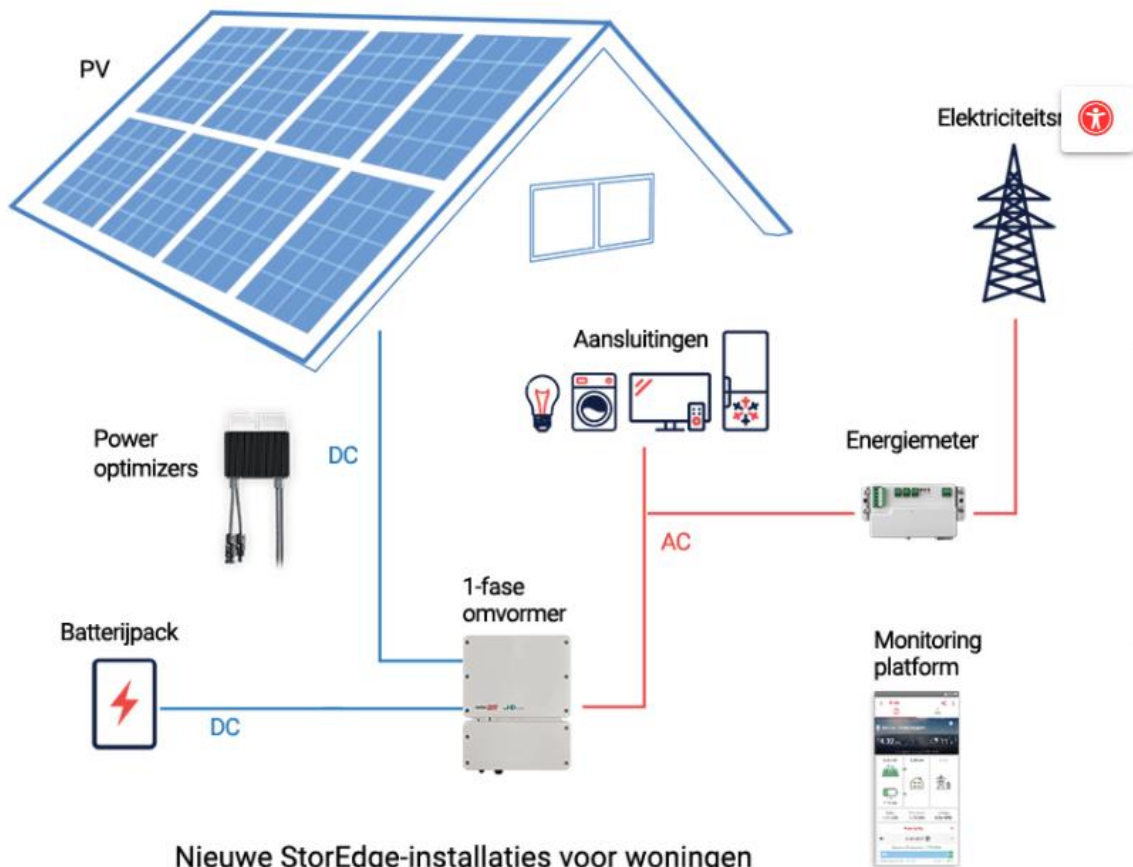

Nieuwe installatie met een monofasige SolarEdge omvormer

Nieuwe StorEdge-installaties voor woningen met een 1-fase netaansluiting

StorEdge™ Monitoring