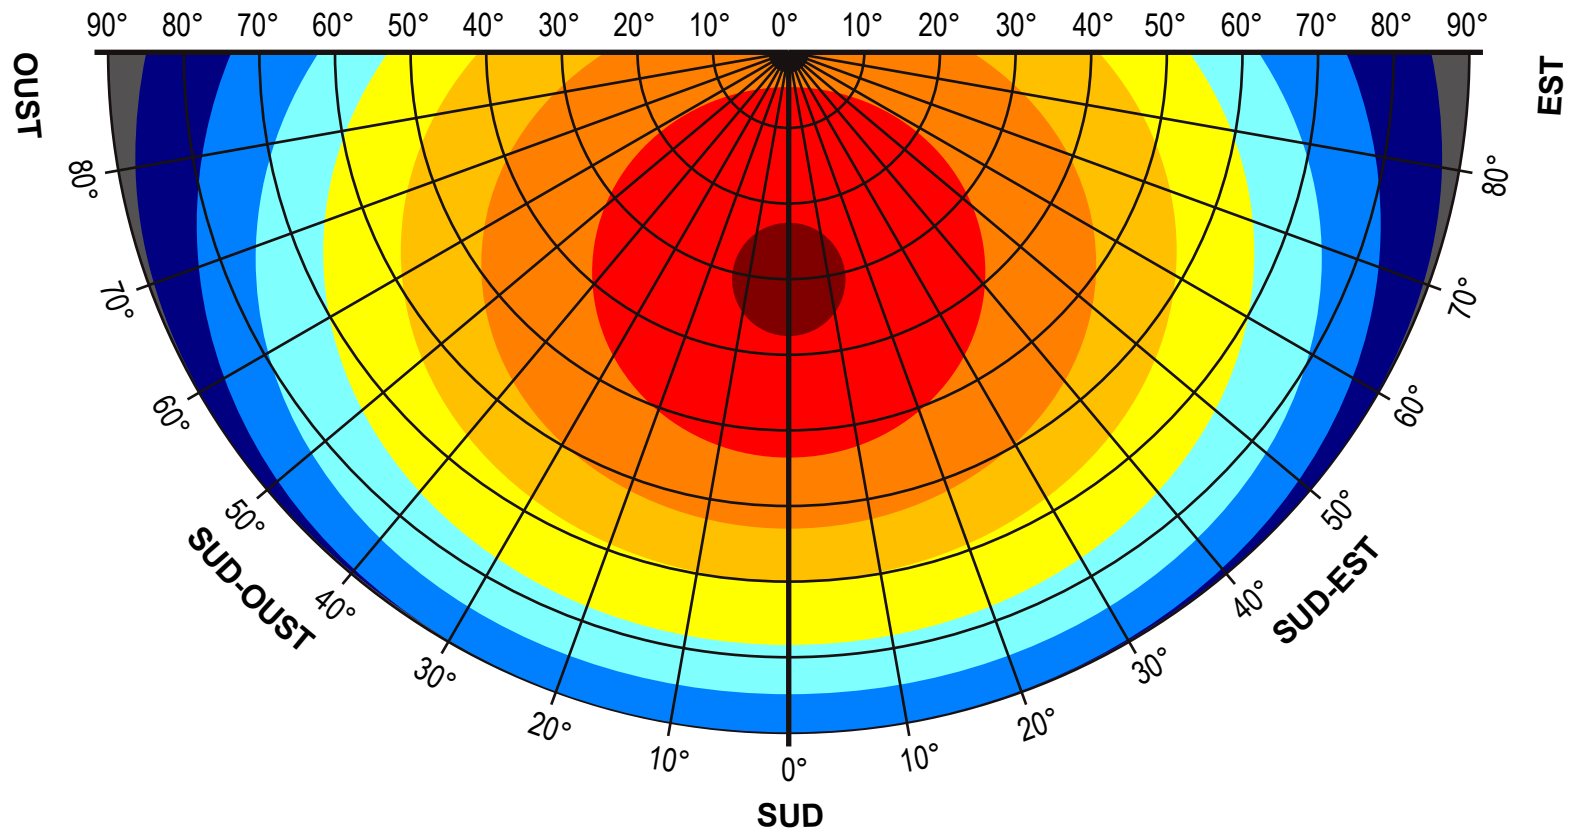

**Efficacité**    

— Pente du toit —

— Orientation du toit —

**SMARTROOF**, a versaTile concept

T +32 51 74 57 52  
 F +32 51 63 79 53  
[www.smartroof.be](http://www.smartroof.be)  
[info@smartroof.be](mailto:info@smartroof.be)